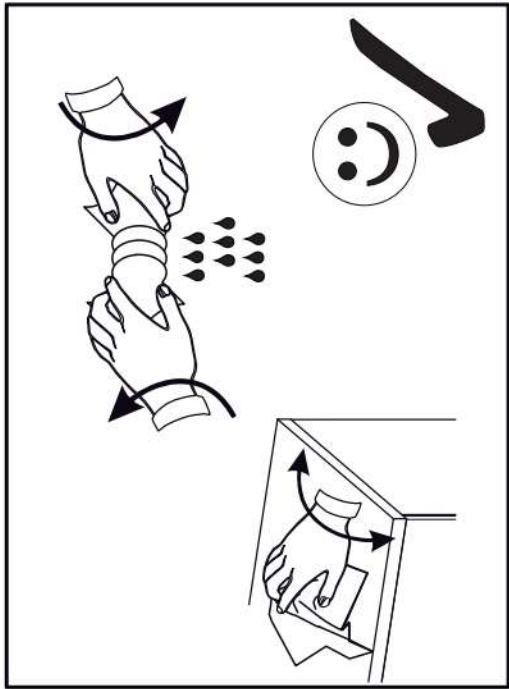

# 18

p17	f3	n14	p25	s2	s4
x1	x1	x1	x2	x14	x16

**SK- POZOR!** Nábytok musí byť trvalo pripevnený k stene tak, aby sa zamedzilo riziku prevrátenia. Balík neobsahuje upevňovacie skrutky, pretože typ upevnenia je treba vybrať podľa typu steny. Vyberte typ vhodný pre Vašu stenu.