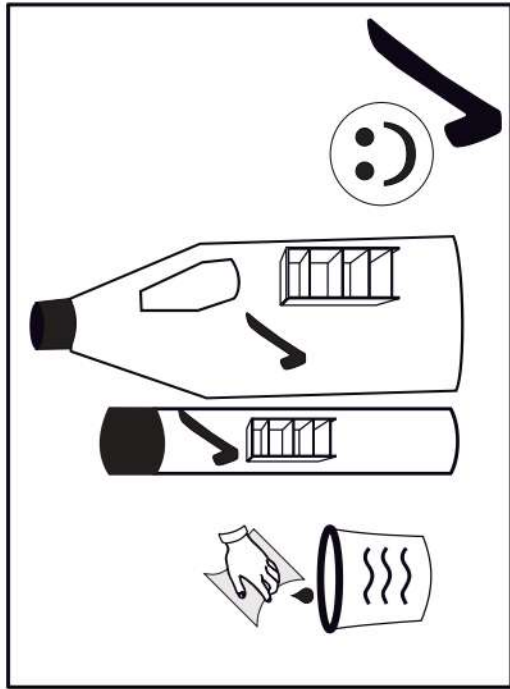

# 18

p17	f3	n14	p25	s2	s4
x1	x1	x1	x2	x14	x16

**SK- POZOR!** Nábytok musí byť trvalo pripevnený k stene tak, aby sa zamedzilo riziku prevrátenia. Balík neobsahuje upevňovacie skrutky, pretože typ upevnenia je treba vybrať podľa typu steny. Vyberte typ vhodný pre Vašu stenu.