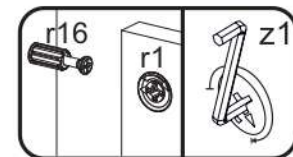

# RIBANA 2D1W1S

Cod	Dimensiune				Pachet
001	1244	376	16	1	1/3
002	1216	381	16	1	1/3
003	1216	381	16	1	1/3
004	1031	412	16	1	1/3
005	479	375	16	1	1/3
006	479	375	16	1	1/3
007	478	375	16	2	1/3
008	422	160	16	1	1/3
009	1029	60	16	1	1/3
010	350	160	16	1	1/3
011	350	160	16	1	1/3
012	519	60	16	1	1/3
018	1262	495	2,5	1	2/3
019	1262	495	2,5	1	2/3
020	352	440	2,5	1	2/3
070	500	420	18	1	2/3
071	1210	500	18	1	3/3
073	500	234	18	1	2/3
079	500	550	18	1	2/3
082	1027	410	44	1	1/3
092	395	60	32	1	1/3
093	395	60	32	1	1/3
Accesorii				1	1/3

<p>30x f1 Ø8x30</p> 	<p>20x r1 15x12</p> 	<p>20x r16 Ø5x24</p> 	<p>10x e1 Ø7x50</p> 
<p>8x k1</p> 	<p>5x n221.01</p> 	<p>41x p25 Ø3.5x16</p> 	<p>3x n260.01</p> 
<p>1x f3</p> 	<p>1x lb-350</p> 	<p>46x l1</p> 	<p>6x j8 Ø4x25</p> 
<p>7x a144</p> 	<p>1x p17 Ø6.0x50</p> 	<p>7x b119</p> 	<p>1x n14</p> 
<p>14x s2</p> 	<p>1x z1</p> 	<p>16x s4</p> 	<p>4x c15</p> 
<p>2x j2 Ø4x9</p> 	<p>12x d1</p> 		

**7** p25  
x3

**8** e1  
x6

**9**

**10** p25  
x2