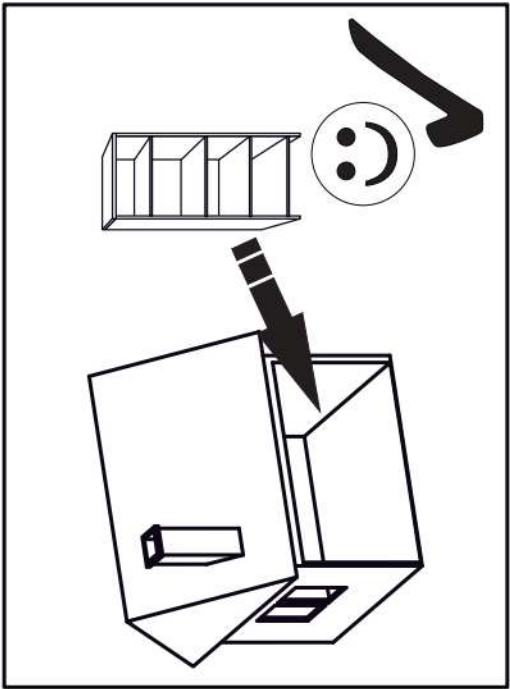

# 18

p17	f3	n14	p25	s2	s4
x1	x1	x1	x2	x14	x16

**SK- POZOR!** Nábytok musí byť trvalo pripevnený k stene tak, aby sa zamedzilo riziku prevrátenia. Balík neobsahuje upevňovacie skrutky, pretože typ upevnenia je treba vybrať podľa typu steny. Vyberte typ vhodný pre Vašu stenu.