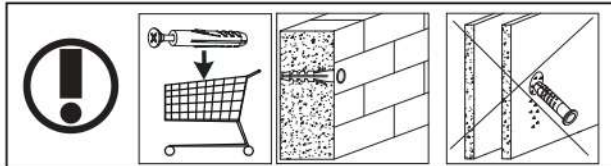

# 18

p17	f3	n14	p25	s2	s4
x1	x1	x1	x2	x14	x16

**SK- POZOR!** Nábytok musí byť trvalo pripevnený k stene tak, aby sa zamedzilo riziku prevrátenia. Balík neobsahuje upevňovacie skrutky, pretože typ upevnenia je treba vybrať podľa typu steny. Vyberte typ vhodný pre Vašu stenu.