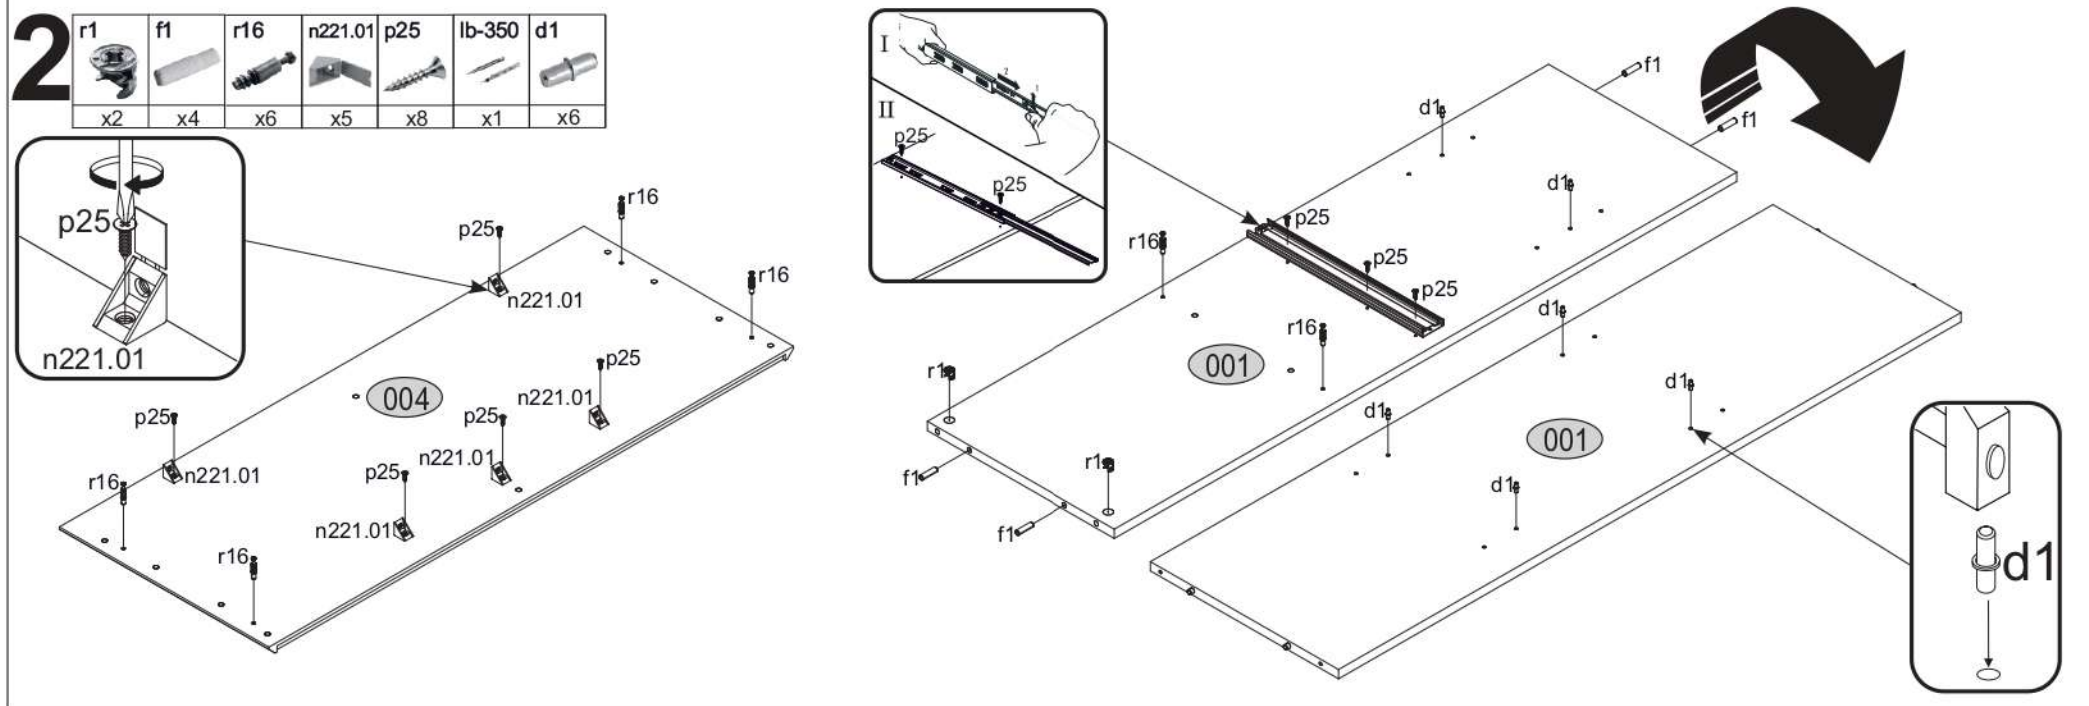

# RIBANA 2D1W1S

Cod	Dimensiune				Pachet
001	1244	376	16	1	1/3
002	1216	381	16	1	1/3
003	1216	381	16	1	1/3
004	1031	412	16	1	1/3
005	479	375	16	1	1/3
006	479	375	16	1	1/3
007	478	375	16	2	1/3
008	422	160	16	1	1/3
009	1029	60	16	1	1/3
010	350	160	16	1	1/3
011	350	160	16	1	1/3
012	519	60	16	1	1/3
018	1262	495	2,5	1	2/3
019	1262	495	2,5	1	2/3
020	352	440	2,5	1	2/3
070	500	420	18	1	2/3
071	1210	500	18	1	3/3
073	500	234	18	1	2/3
079	500	550	18	1	2/3
082	1027	410	44	1	1/3
092	395	60	32	1	1/3
093	395	60	32	1	1/3
Accesorii				1	1/3

<p>30x f1 Ø8x30</p> 	<p>20x r1 15x12</p> 	<p>20x r16 Ø5x24</p> 	<p>10x e1 Ø7x50</p> 
<p>8x k1</p> 	<p>5x n221.01</p> 	<p>41x p25 Ø3.5x16</p> 	<p>3x n260.01</p> 
<p>1x f3</p> 	<p>1x lb-350</p> 	<p>46x l1</p> 	<p>6x j8 Ø4x25</p> 
<p>7x a144</p> 	<p>1x p17 Ø6.0x50</p> 	<p>7x b119</p> 	<p>1x n14</p> 
<p>14x s2</p> 	<p>1x z1</p> 	<p>16x s4</p> 	<p>4x c15</p> 
<p>2x j2 Ø4x9</p> 	<p>12x d1</p> 		