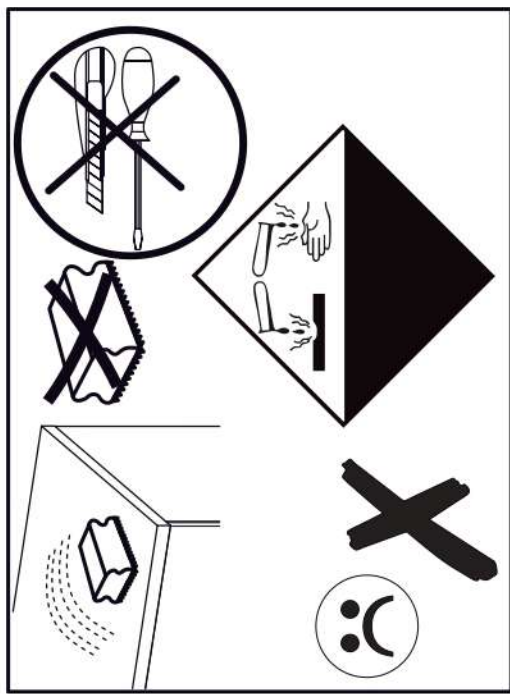

# 18

p17	f3	n14	p25	s2	s4
x1	x1	x1	x2	x14	x16

**SK- POZOR!** Nábytok musí byť trvalo pripevnený k stene tak, aby sa zamedzilo riziku prevrátenia. Balík neobsahuje upevňovacie skrutky, pretože typ upevnenia je treba vybrať podľa typu steny. Vyberte typ vhodný pre Vašu stenu.

**CZ- POZOR!** Nábytek je nutné pevně připevnit ke zdi, abychom se vyhnuli riziku spojenému s jeho převrhnutím.  
Součástí balení nejsou přípevňovací šrouby, protože způsob přípevnění je nutné zvolit podle druhu stěny.  
Vyberte správný pro Váš typ stěny.