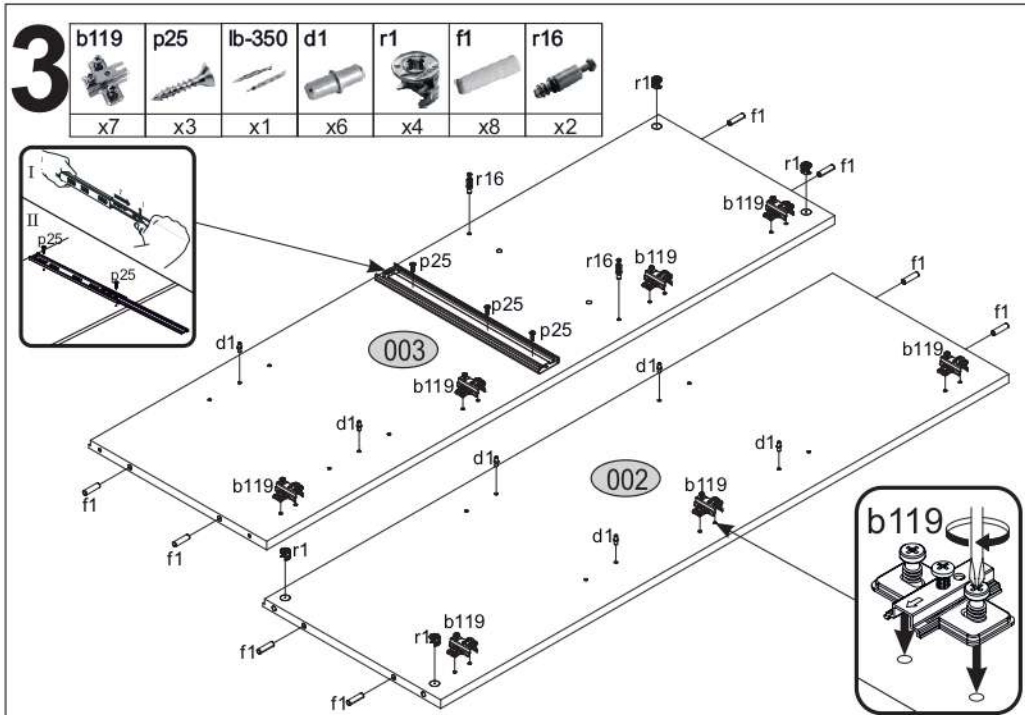

# RIBANA 2D1W1S

Cod	Dimensiune				Pachet
001	1244	376	16	1	1/3
002	1216	381	16	1	1/3
003	1216	381	16	1	1/3
004	1031	412	16	1	1/3
005	479	375	16	1	1/3
006	479	375	16	1	1/3
007	478	375	16	2	1/3
008	422	160	16	1	1/3
009	1029	60	16	1	1/3
010	350	160	16	1	1/3
011	350	160	16	1	1/3
012	519	60	16	1	1/3
018	1262	495	2,5	1	2/3
019	1262	495	2,5	1	2/3
020	352	440	2,5	1	2/3
070	500	420	18	1	2/3
071	1210	500	18	1	3/3
073	500	234	18	1	2/3
079	500	550	18	1	2/3
082	1027	410	44	1	1/3
092	395	60	32	1	1/3
093	395	60	32	1	1/3
Accesorii				1	1/3

<p>30x f1 Ø8x30</p> 	<p>20x r1 15x12</p> 	<p>20x r16 Ø5x24</p> 	<p>10x e1 Ø7x50</p> 
<p>8x k1</p> 	<p>5x n221.01</p> 	<p>41x p25 Ø3.5x16</p> 	<p>3x n260.01</p> 
<p>1x f3</p> 	<p>1x lb-350</p> 	<p>46x l1</p> 	<p>6x j8 Ø4x25</p> 
<p>7x a144</p> 	<p>1x p17 Ø6.0x50</p> 	<p>7x b119</p> 	<p>1x n14</p> 
<p>14x s2</p> 	<p>1x z1</p> 	<p>16x s4</p> 	<p>4x c15</p> 
<p>2x j2 Ø4x9</p> 	<p>12x d1</p> 		