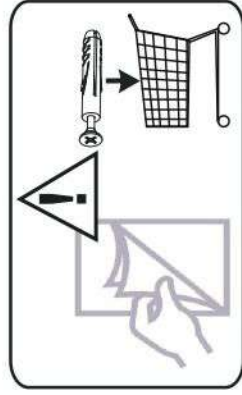

# 18

p17	f3	n14	p25	s2	s4
x1	x1	x1	x2	x14	x16

**SK- POZOR!** Nábytok musí byť trvalo pripevnený k stene tak, aby sa zamedzilo riziku prevrátenia. Balík neobsahuje upevňovacie skrutky, pretože typ upevnenia je treba vybrať podľa typu steny. Vyberte typ vhodný pre Vašu stenu.

**CZ- POZOR!** Nábytek je nutné pevně připevnit ke zdi, abychom se vyhnuli riziku spojenému s jeho převrhnutím.  
Součástí balení nejsou přípevňovací šrouby, protože způsob přípevnění je nutné zvolit podle druhu stěny.  
Vyberte správný pro Váš typ stěny.