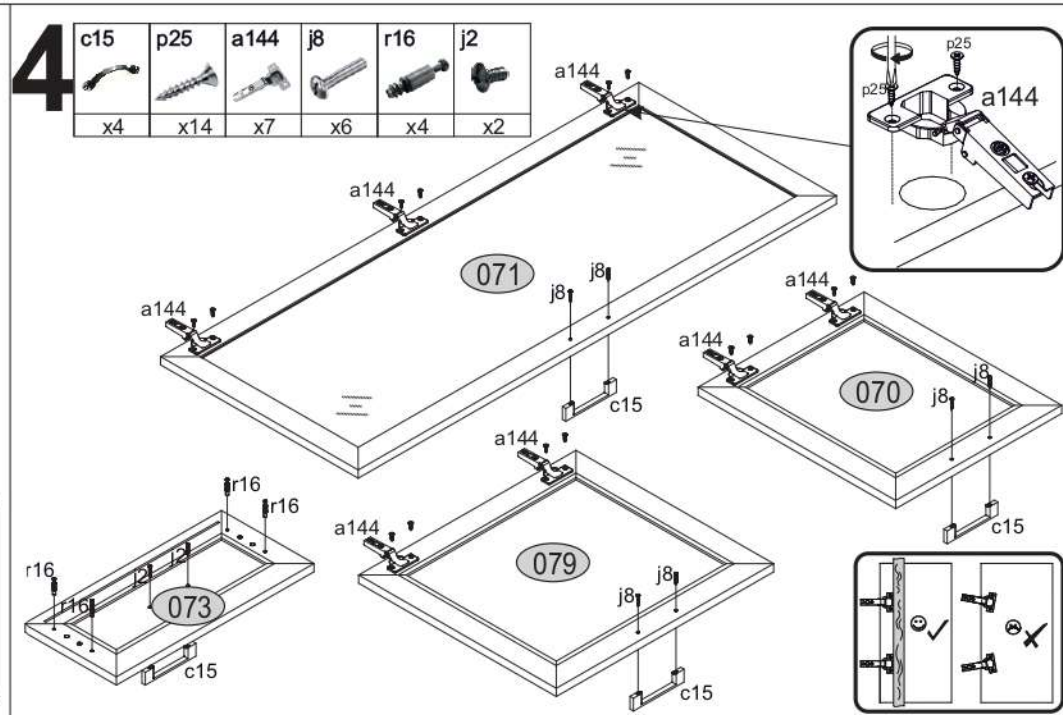

# RIBANA 2D1W1S

Cod	Dimensiune				Pachet
001	1244	376	16	1	1/3
002	1216	381	16	1	1/3
003	1216	381	16	1	1/3
004	1031	412	16	1	1/3
005	479	375	16	1	1/3
006	479	375	16	1	1/3
007	478	375	16	2	1/3
008	422	160	16	1	1/3
009	1029	60	16	1	1/3
010	350	160	16	1	1/3
011	350	160	16	1	1/3
012	519	60	16	1	1/3
018	1262	495	2,5	1	2/3
019	1262	495	2,5	1	2/3
020	352	440	2,5	1	2/3
070	500	420	18	1	2/3
071	1210	500	18	1	3/3
073	500	234	18	1	2/3
079	500	550	18	1	2/3
082	1027	410	44	1	1/3
092	395	60	32	1	1/3
093	395	60	32	1	1/3
Accesorii				1	1/3

<p>30x f1 Ø8x30</p> 	<p>20x r1 15x12</p> 	<p>20x r16 Ø5x24</p> 	<p>10x e1 Ø7x50</p> 
<p>8x k1</p> 	<p>5x n221.01</p> 	<p>41x p25 Ø3.5x16</p> 	<p>3x n260.01</p> 
<p>1x f3</p> 	<p>1x lb-350</p> 	<p>46x l1</p> 	<p>6x j8 Ø4x25</p> 
<p>7x a144</p> 	<p>1x p17 Ø6.0x50</p> 	<p>7x b119</p> 	<p>1x n14</p> 
<p>14x s2</p> 	<p>1x z1</p> 	<p>16x s4</p> 	<p>4x c15</p> 
<p>2x j2 Ø4x9</p> 	<p>12x d1</p> 		