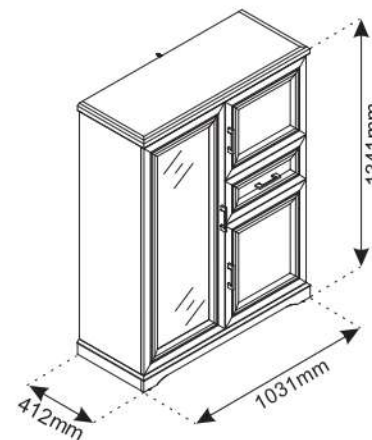

# RIBANA 2D1W1S

Cod	Dimensiune				Pachet
001	1244	376	16	1	1/3
002	1216	381	16	1	1/3
003	1216	381	16	1	1/3
004	1031	412	16	1	1/3
005	479	375	16	1	1/3
006	479	375	16	1	1/3
007	478	375	16	2	1/3
008	422	160	16	1	1/3
009	1029	60	16	1	1/3
010	350	160	16	1	1/3
011	350	160	16	1	1/3
012	519	60	16	1	1/3
018	1262	495	2,5	1	2/3
019	1262	495	2,5	1	2/3
020	352	440	2,5	1	2/3
070	500	420	18	1	2/3
071	1210	500	18	1	3/3
073	500	234	18	1	2/3
079	500	550	18	1	2/3
082	1027	410	44	1	1/3
092	395	60	32	1	1/3
093	395	60	32	1	1/3
Accesorii				1	1/3