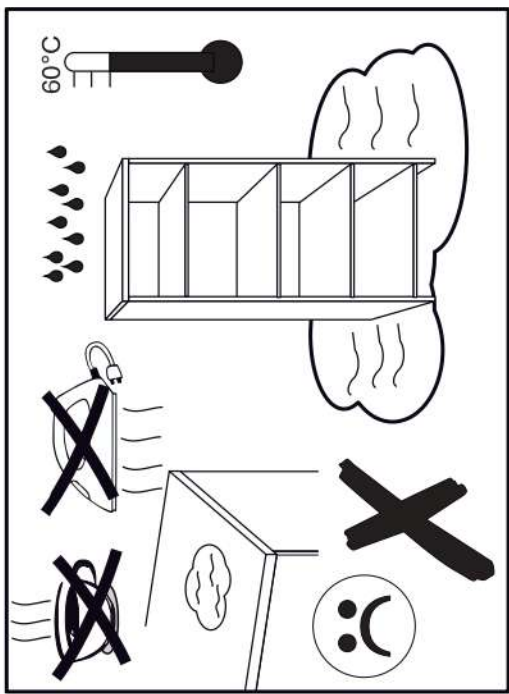

# 18

p17	f3	n14	p25	s2	s4
x1	x1	x1	x2	x14	x16

**SK- POZOR!** Nábytok musí byť trvalo pripevnený k stene tak, aby sa zamedzilo riziku prevrátenia. Balík neobsahuje upevňovacie skrutky, pretože typ upevnenia je treba vybrať podľa typu steny. Vyberte typ vhodný pre Vašu stenu.

**CZ- POZOR!** Nábytek je nutné pevně připevnit ke zdi, abychom se vyhnuli riziku spojenému s jeho převrhnutím.  
Součástí balení nejsou přípevňovací šrouby, protože způsob přípevnění je nutné zvolit podle druhu stěny.  
Vyberte správný pro Váš typ stěny.