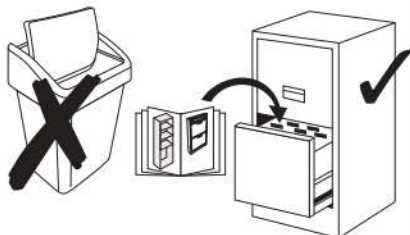

# RIBANA 2D1W1S

Cod	Dimensiune				Pachet
001	1244	376	16	1	1/3
002	1216	381	16	1	1/3
003	1216	381	16	1	1/3
004	1031	412	16	1	1/3
005	479	375	16	1	1/3
006	479	375	16	1	1/3
007	478	375	16	2	1/3
008	422	160	16	1	1/3
009	1029	60	16	1	1/3
010	350	160	16	1	1/3
011	350	160	16	1	1/3
012	519	60	16	1	1/3
018	1262	495	2,5	1	2/3
019	1262	495	2,5	1	2/3
020	352	440	2,5	1	2/3
070	500	420	18	1	2/3
071	1210	500	18	1	3/3
073	500	234	18	1	2/3
079	500	550	18	1	2/3
082	1027	410	44	1	1/3
092	395	60	32	1	1/3
093	395	60	32	1	1/3
Accesorii				1	1/3