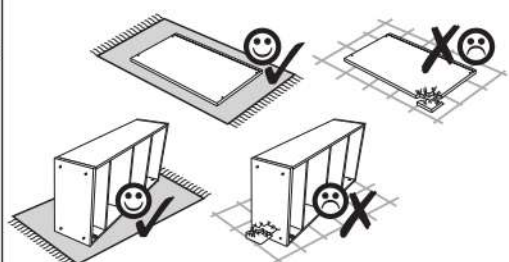

# RIBANA 2D1W1S

Cod	Dimensiune				Pachet
001	1244	376	16	1	1/3
002	1216	381	16	1	1/3
003	1216	381	16	1	1/3
004	1031	412	16	1	1/3
005	479	375	16	1	1/3
006	479	375	16	1	1/3
007	478	375	16	2	1/3
008	422	160	16	1	1/3
009	1029	60	16	1	1/3
010	350	160	16	1	1/3
011	350	160	16	1	1/3
012	519	60	16	1	1/3
018	1262	495	2,5	1	2/3
019	1262	495	2,5	1	2/3
020	352	440	2,5	1	2/3
070	500	420	18	1	2/3
071	1210	500	18	1	3/3
073	500	234	18	1	2/3
079	500	550	18	1	2/3
082	1027	410	44	1	1/3
092	395	60	32	1	1/3
093	395	60	32	1	1/3
Accesorii				1	1/3

<p>30x f1 Ø8x30</p> 	<p>20x r1 15x12</p> 	<p>20x r16 Ø5x24</p> 	<p>10x e1 Ø7x50</p> 
<p>8x k1</p> 	<p>5x n221.01</p> 	<p>41x p25 Ø3.5x16</p> 	<p>3x n260.01</p> 
<p>1x f3</p> 	<p>1x lb-350</p> 	<p>46x l1</p> 	<p>6x j8 Ø4x25</p> 
<p>7x a144</p> 	<p>1x p17 Ø6.0x50</p> 	<p>7x b119</p> 	<p>1x n14</p> 
<p>14x s2</p> 	<p>1x z1</p> 	<p>16x s4</p> 	<p>4x c15</p> 
<p>2x j2 Ø4x9</p> 	<p>12x d1</p> 		