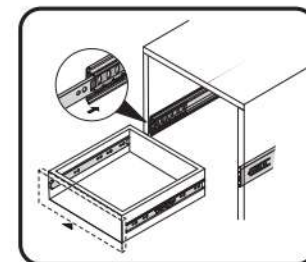

# 18

p17	f3	n14	p25	s2	s4
x1	x1	x1	x2	x14	x16

**SK- POZOR!** Nábytok musí byť trvalo pripevnený k stene tak, aby sa zamedzilo riziku prevrátenia. Balík neobsahuje upevňovacie skrutky, pretože typ upevnenia je treba vybrať podľa typu steny. Vyberte typ vhodný pre Vašu stenu.